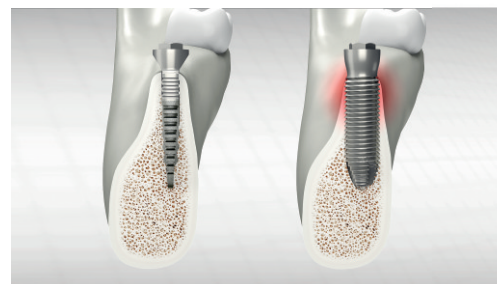

Výstavní slevy platí do 31. 5. 2024

*Proč si kupovat imitaci,
když můžeš mít originál!*

PIEZOSURGERY® touch

Přístroj pro kostní chirurgii v provedení touch
s peristaltickou pumpou a světelným násadcem

Akce Výstavní slevy ČR / SR:
189.900 Kč / 7.599 € (vč. DPH)

20 % SLEVA
NA PRACOVNÍ KONCOVKY A NÁSADCE
ZAKOUPENÉ S PŘÍSTROJEM

➤ Úzký alveol? Problém vyřešen.

➤ PRAKTICKÝ KURZ PIEZOIMPLANTOLOGIE

Přednášející: MUDr. et. MUDr. Gabriela Pavlíková

Termín semináře: pátek 8. 11. 2024